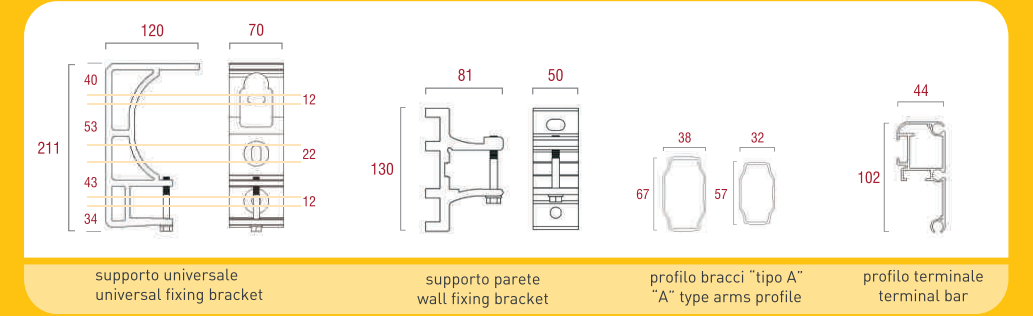

# mexico

retractable awning tenda a bracci

- 9010 BIANCO
- 1013 AVORIO
- 7035 GRIGIO

sporgenza projection	160	210	225	260	310
larghezza minima realizzabile minimum width that can be realized	199	240	277	290	344
a-b sporgenza con massima inclinazione a-b projection with maximum inclination	41	58	66	74	83

TENDA DA SOLE CON SISTEMA DI ANCORAGGIO A BARRA QUADRA, VERSATILE E DI FACILE INSTALLAZIONE. PROVISTA DI BRACCI DI ESTENSIONE IN ALLUMINIO CON CINEMATISMO A CATENA TRIPLEX IN ACCIAIO INOX. POSSIBILITA' DI REGOLAZIONE MICROMETRICA DELL'INCLINAZIONE DEI SINGOLI BRACCI AL MOMENTO DELL'INSTALLAZIONE.