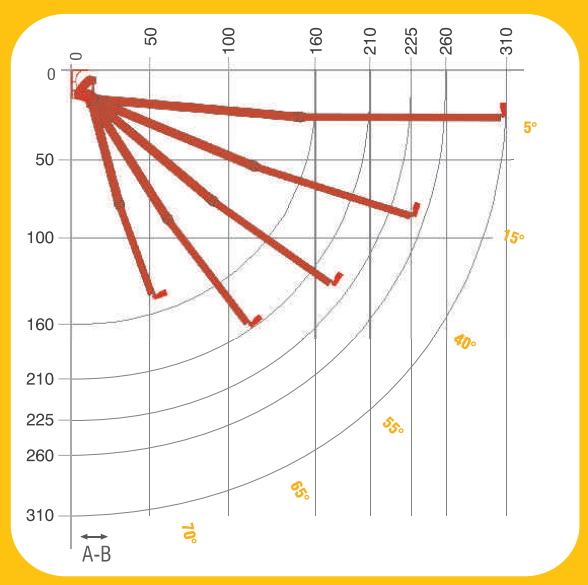

# mexico

retractable awning tenda a bracci

- 9010 BIANCO
- 1013 AVORIO
- 7035 GRIGIO

sporgenza projection	160	210	225	260	310
larghezza minima realizzabile minimum width that can be realized	199	240	277	290	344
a-b sporgenza con massima inclinazione a-b projection with maximum inclination	41	58	66	74	83

TENDA DA SOLE CON SISTEMA DI ANCORAGGIO A BARRA QUADRA, VERSATILE E DI FACILE INSTALLAZIONE. PROVISTA DI BRACCI DI ESTENSIONE IN ALLUMINIO CON CINEMATISMO A CATENA TRIPLEX IN ACCIAIO INOX. POSSIBILITA' DI REGOLAZIONE MICROMETRICA DELL'INCLINAZIONE DEI SINGOLI BRACCI AL MOMENTO DELL'INSTALLAZIONE.