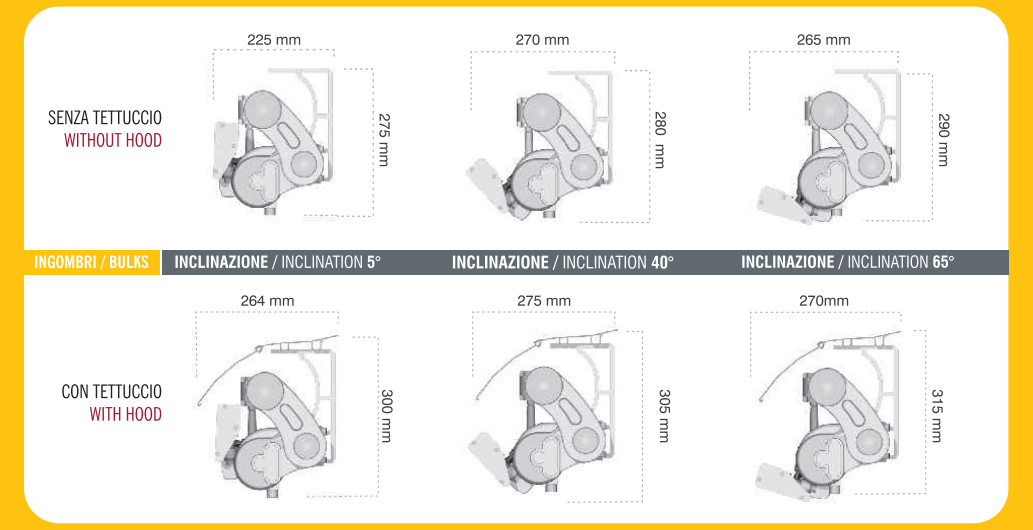

# mexico

retractable awning tenda a bracci

- 9010 BIANCO
- 1013 AVORIO
- 7035 GRIGIO

sporgenza projection	160	210	225	260	310
larghezza minima realizzabile minimum width that can be realized	199	240	277	290	344
a-b sporgenza con massima inclinazione a-b projection with maximum inclination	41	58	66	74	83

TENDA DA SOLE CON SISTEMA DI ANCORAGGIO A BARRA QUADRA, VERSATILE E DI FACILE INSTALLAZIONE. PROVISTA DI BRACCI DI ESTENSIONE IN ALLUMINIO CON CINEMATISMO A CATENA TRIPLEX IN ACCIAIO INOX. POSSIBILITA' DI REGOLAZIONE MICROMETRICA DELL'INCLINAZIONE DEI SINGOLI BRACCI AL MOMENTO DELL'INSTALLAZIONE.