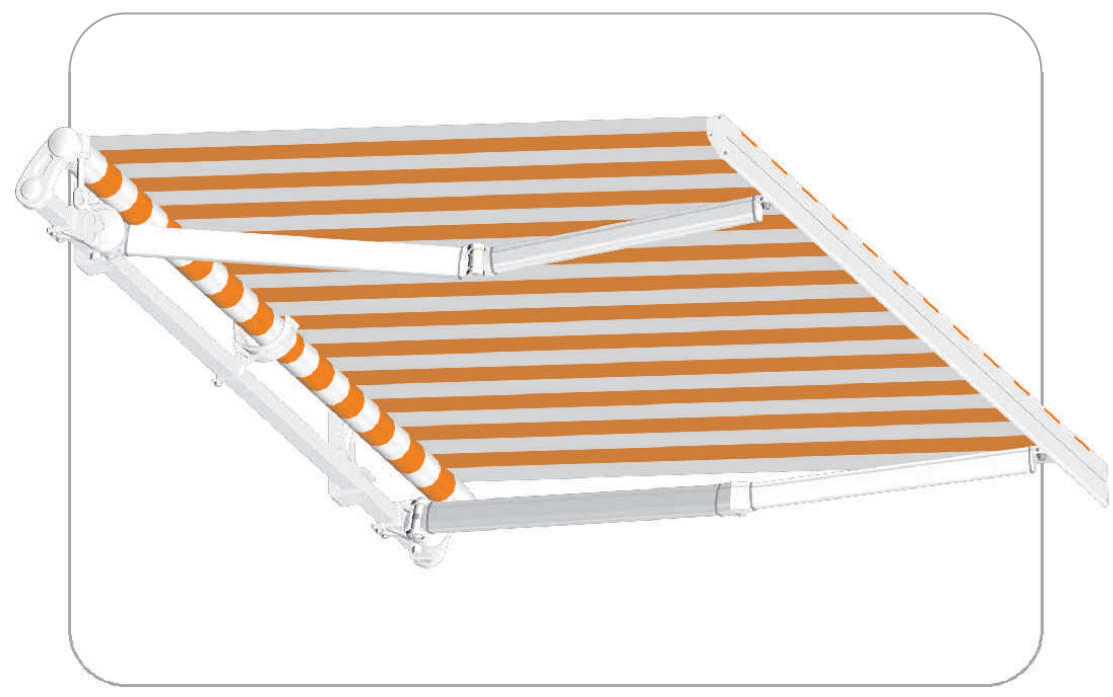

# mexico

retractable awning tenda a bracci

- 9010 BIANCO
- 1013 AVORIO
- 7035 GRIGIO

sporgenza projection	160	210	225	260	310
larghezza minima realizzabile minimum width that can be realized	199	240	277	290	344
a-b sporgenza con massima inclinazione a-b projection with maximum inclination	41	58	66	74	83

TENDA DA SOLE CON SISTEMA DI ANCORAGGIO A BARRA QUADRA, VERSATILE E DI FACILE INSTALLAZIONE. PROVISTA DI BRACCI DI ESTENSIONE IN ALLUMINIO CON CINEMATISMO A CATENA TRIPLEX IN ACCIAIO INOX. POSSIBILITA' DI REGOLAZIONE MICROMETRICA DELL'INCLINAZIONE DEI SINGOLI BRACCI AL MOMENTO DELL'INSTALLAZIONE.